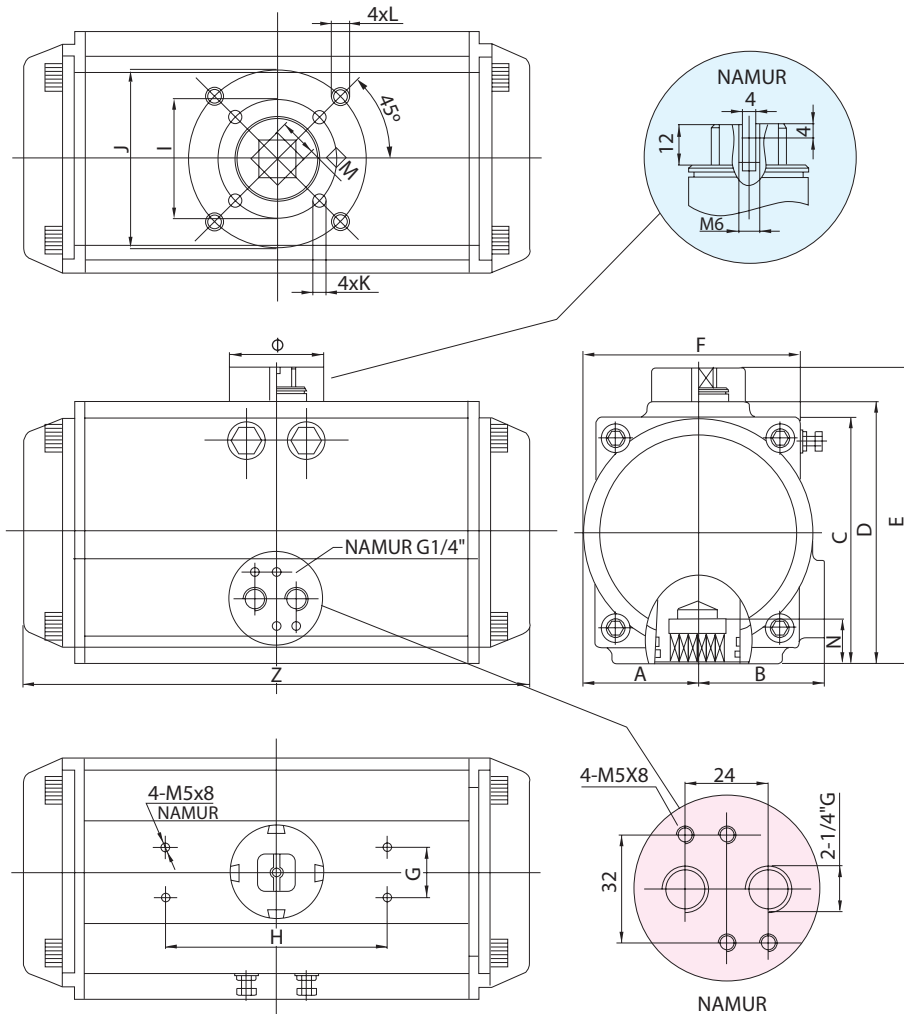

El máximo diámetro de partícula debe ser menor a 30 μm

Presión de alimentación

Mínimo 2.5 BAR

Máximo 8 BAR

Rango de Temperaturas

STD: -20°C a + 80°C

Rotación

Ajuste del $\pm 5^\circ$ para la rotación a 0° y 90°

Aplicación

Interior y exterior.

Dimensiones (mm)

MODELO	A	B	C	D	E	F	G	H	I	J	K	L	M	N	Z	Ø	Conexión de Aire
VB 02	30	41,5	65,5	72	92	65	30	80	Ø36	Ø50	M5 x 8	M6 x 10	11	14	147	Ø40	NAMUR G1/4"
VB 04	36	47	81	87,5	107,5	72	30	80	Ø50	Ø70	M6 x 10	M8 x 13	14	18	168	Ø40	NAMUR G1/4"
VB 06	46	57	98,5	108,7	128,7	92	30	80	Ø50	Ø70	M6 x 10	M8 x 13	17	21	204	Ø40	NAMUR G1/4"
VB 08	57,5	64	122,5	133	153	109,5	30	80	Ø70	Ø102	M8 x 13	M10 x 16	22	26	268	Ø40	NAMUR G1/4"
VB 10	67,5	74,5	145,5	155	175	127,5	30	130	Ø70	Ø102	M8 x 13	M10 x 16	22	26	296	Ø55	NAMUR G1/4"
VB 12	75	77	160,75	171,5	191,5	137,5	30	130	Ø102	Ø125	M10 x 16	M12 x 20	27	31	390	Ø55	NAMUR G1/4"
VB 14	87	87	184	197	217	158	30	130	Ø102	Ø125	M10 x 16	M12 x 20	27	31	454	Ø55	NAMUR G1/4"
VB 16	113	113	235,5	255	285	210	30	130				M16 x 25	36	40	532	Ø80	NAMUR G1/4"